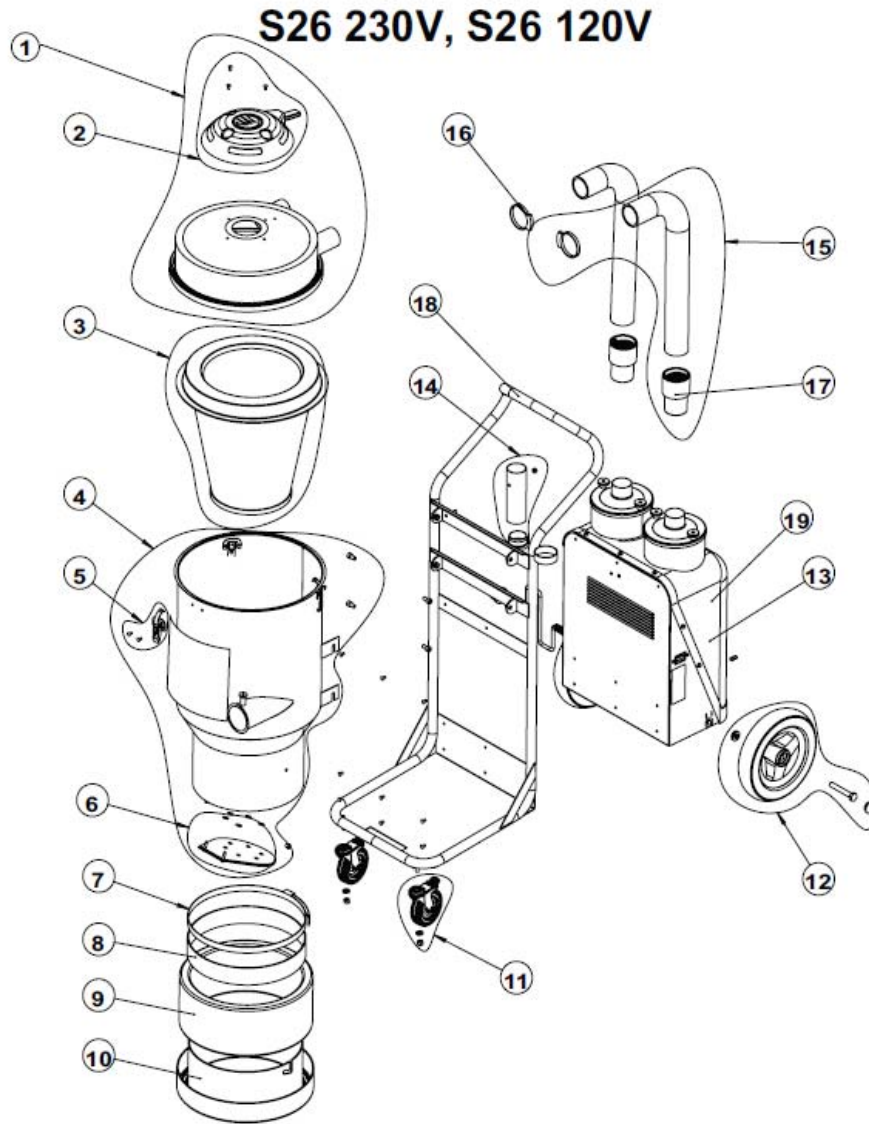

# S26 230v &120v

<b>Number</b>	<b>200900256</b>	<b>200900256a</b>
<b>Model</b>	<b>S26/230v</b>	<b>S26/120v</b>
<b>Rev.</b>	<b>01</b>	<b>01</b>

DETAIL A  
SCALE 1 : 3

<b>Number</b>	<b>200600539</b>
<b>Model</b>	<b>Engine Pack 230V</b>
<b>Rev.</b>	<b>01</b>

DETAIL A  
SCALE 1 : 3

Number	200600539a
Model	Engine Pack 120V
Rev.	01

**Accessories S26 230 V, S26 120 V**